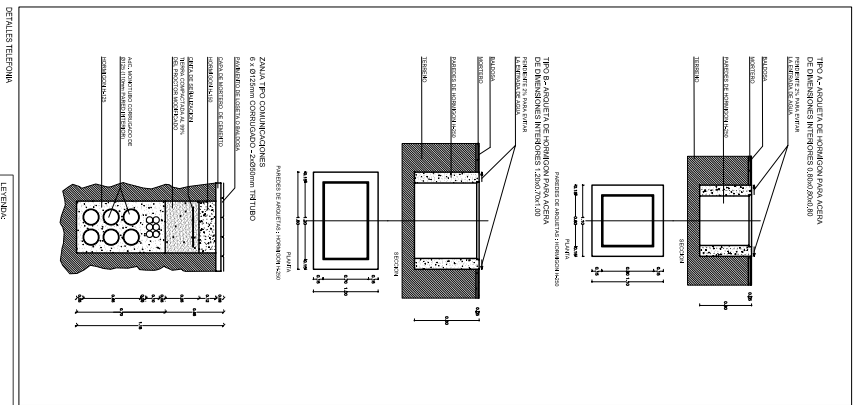

DETALLES TELEFONIA

LEYENDA:

POLIGONO INDUSTRIAL "LA LEGUA" FASE 1
EXISTENTE

IAF INSTITUTO
ARAGONÉS DE
ECOMENTO

TEXTO REFUNDIDO DEL PLAN PARCIAL DEL POLIGONO
INDUSTRIAL LA LEGUA, SECTOR 2 DE BELCHITE - ZARRAGOZA

ROM VIII
INICIATIVA
PÚBLICA